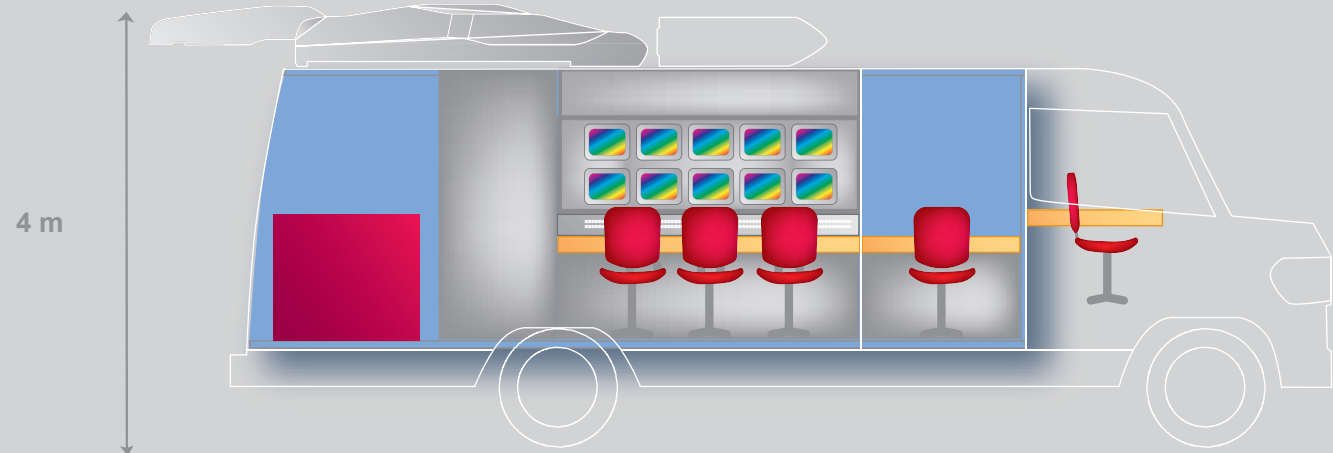

Generator

Vision & VTR

Sound

Com-Pos