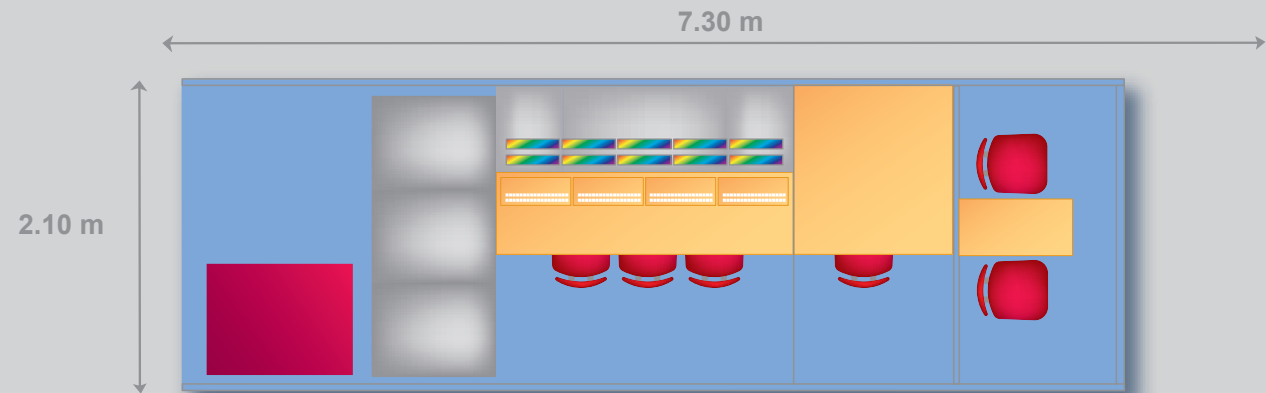

## GENERAL

4 Camera + SNG Truck

WEIGHT :  
7.500 kg

DIMENSIONS :  
7,30 x 3,30 x 2,10 mtr

POWER :  
3 x 32 A / 380 V CEE form

Generator

Vision & VTR

Sound